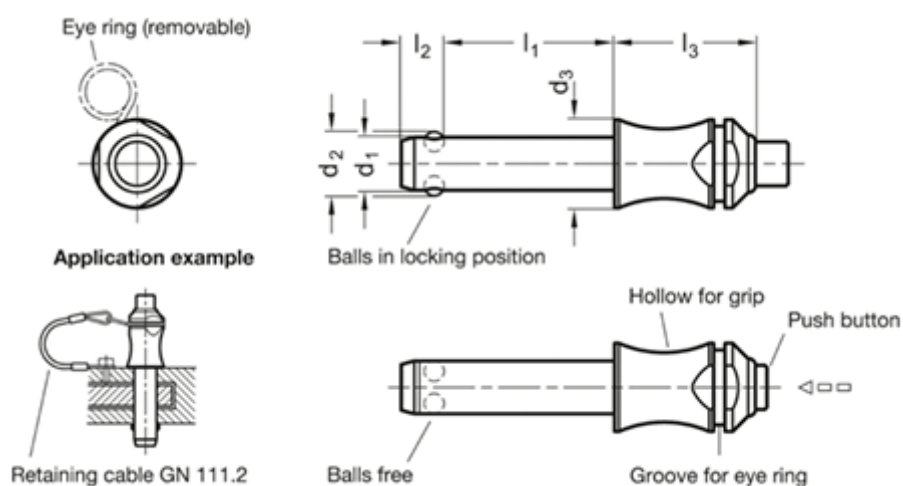

Varenummer: 20016729
Beskrivelse: E+G kuglepallås
GN 113.3-20-80

Mål

d1 -0.04/-0.08	= 20
d2	= 25
d3	= 28
l3	= 39
l1 +0.6	= 80
l2 ±1	= 20.5
Load i (N)	= 244
Vægt i (g)	= 370